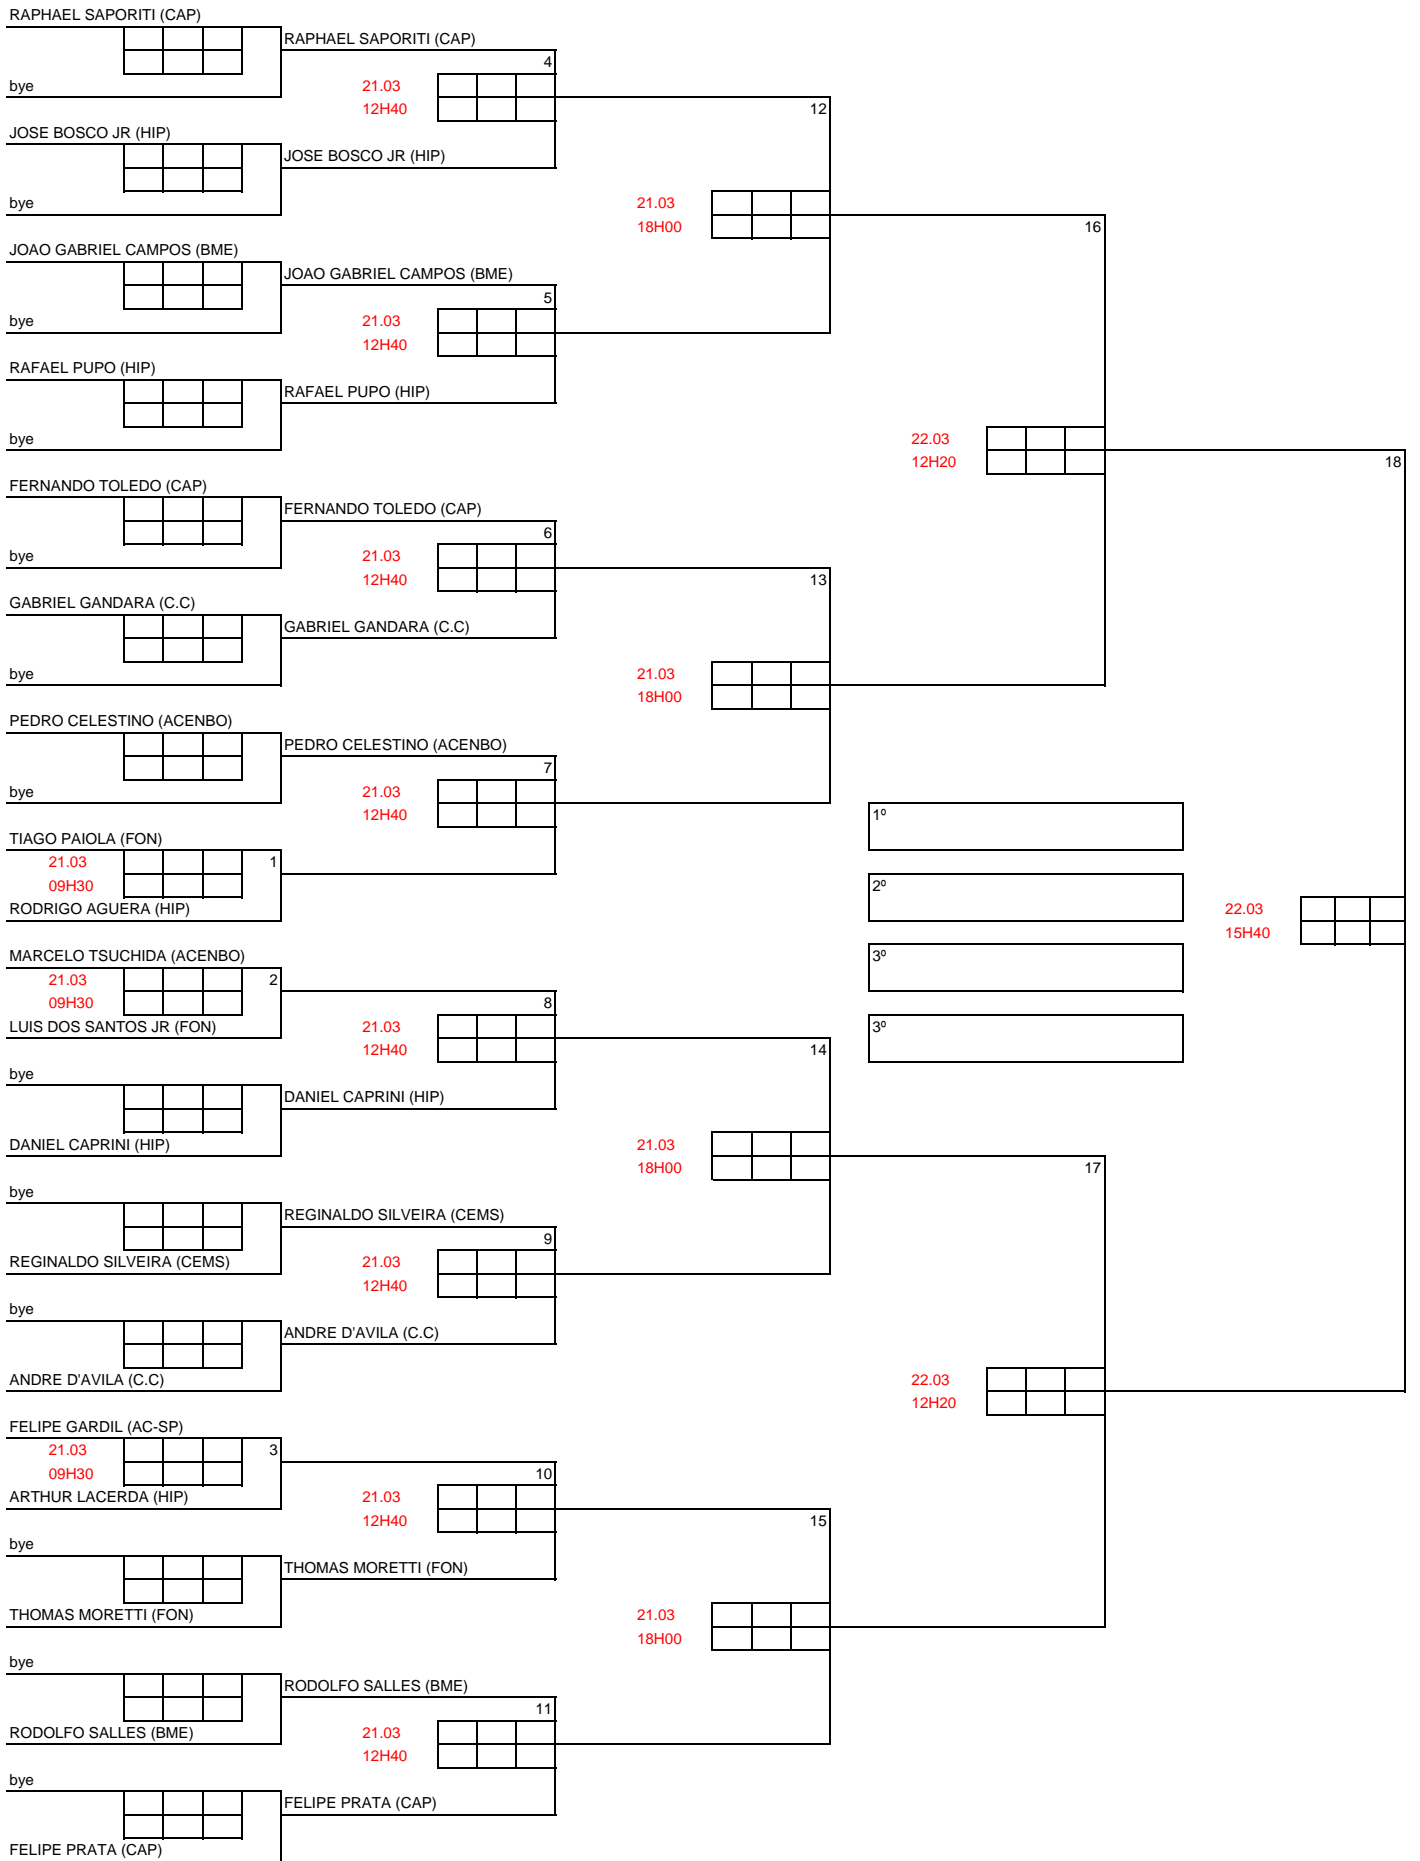

22.03					6
14H20					

3º

CAMPEONATO NACIONAL DE CURITIBA - ABERTO - 2009

SFJr

7

YASMIN CURY (FON)

21.03
18H00

1