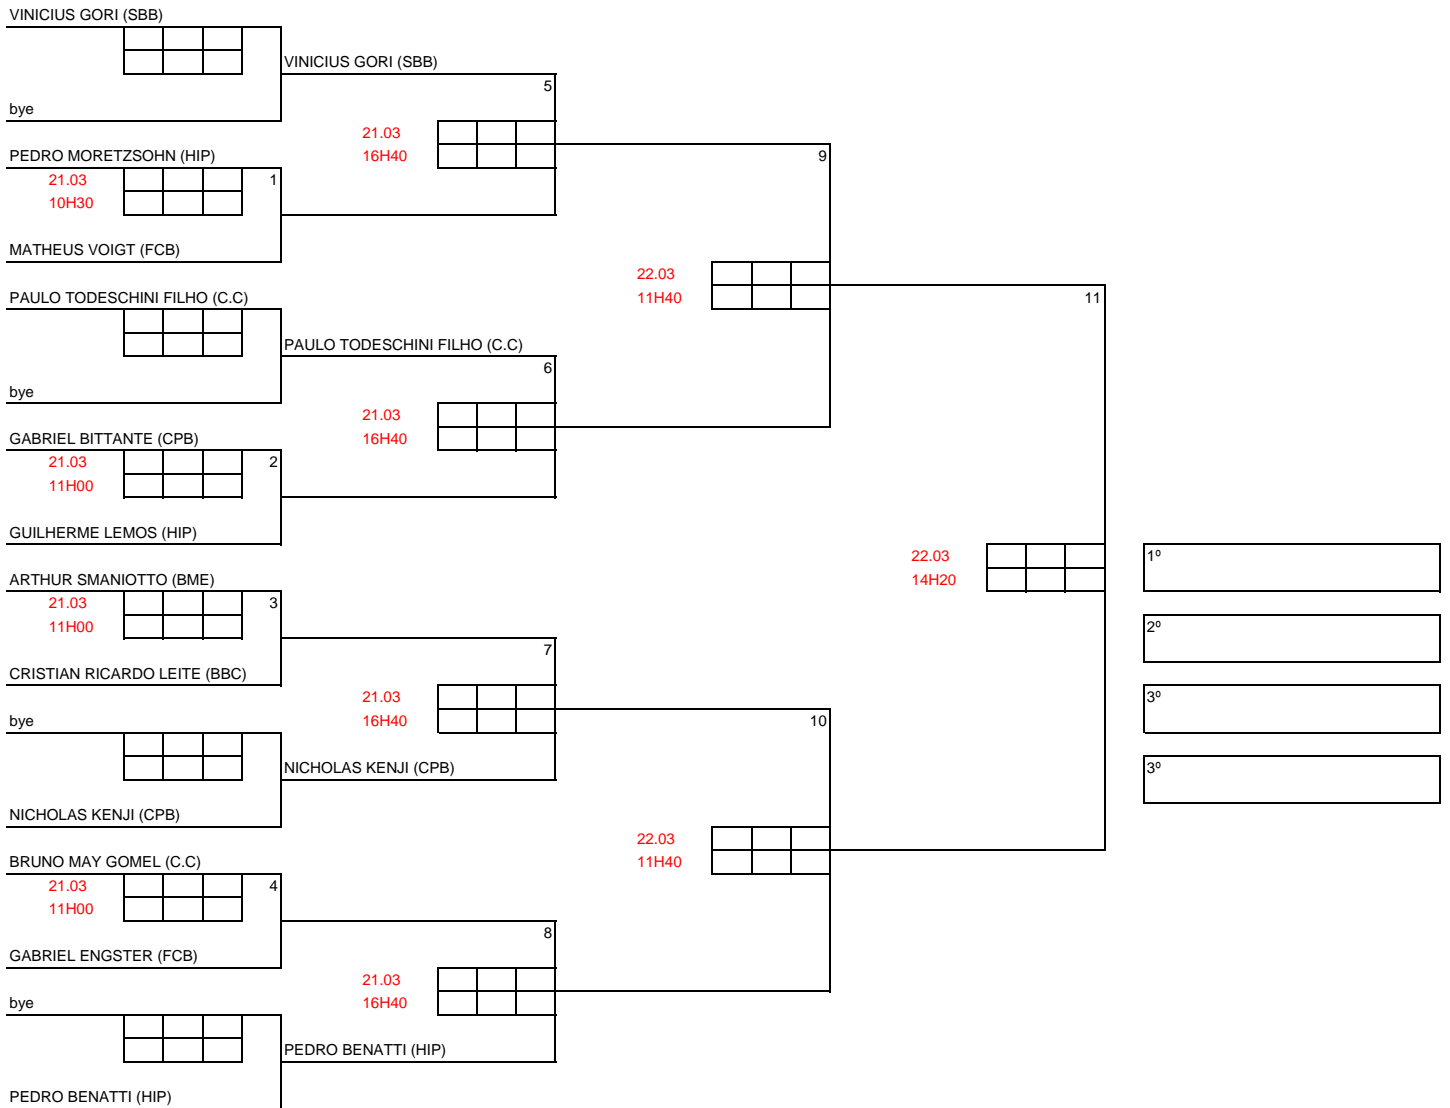

CAMPEONATO NACIONAL DE CURITIBA - ABERTO - 2009

SMM

18

CAMPEONATO NACIONAL DE CURITIBA - ABERTO - 2009

SFM

19

CAMPEONATO NACIONAL DE CURITIBA - ABERTO - 2009

DMM