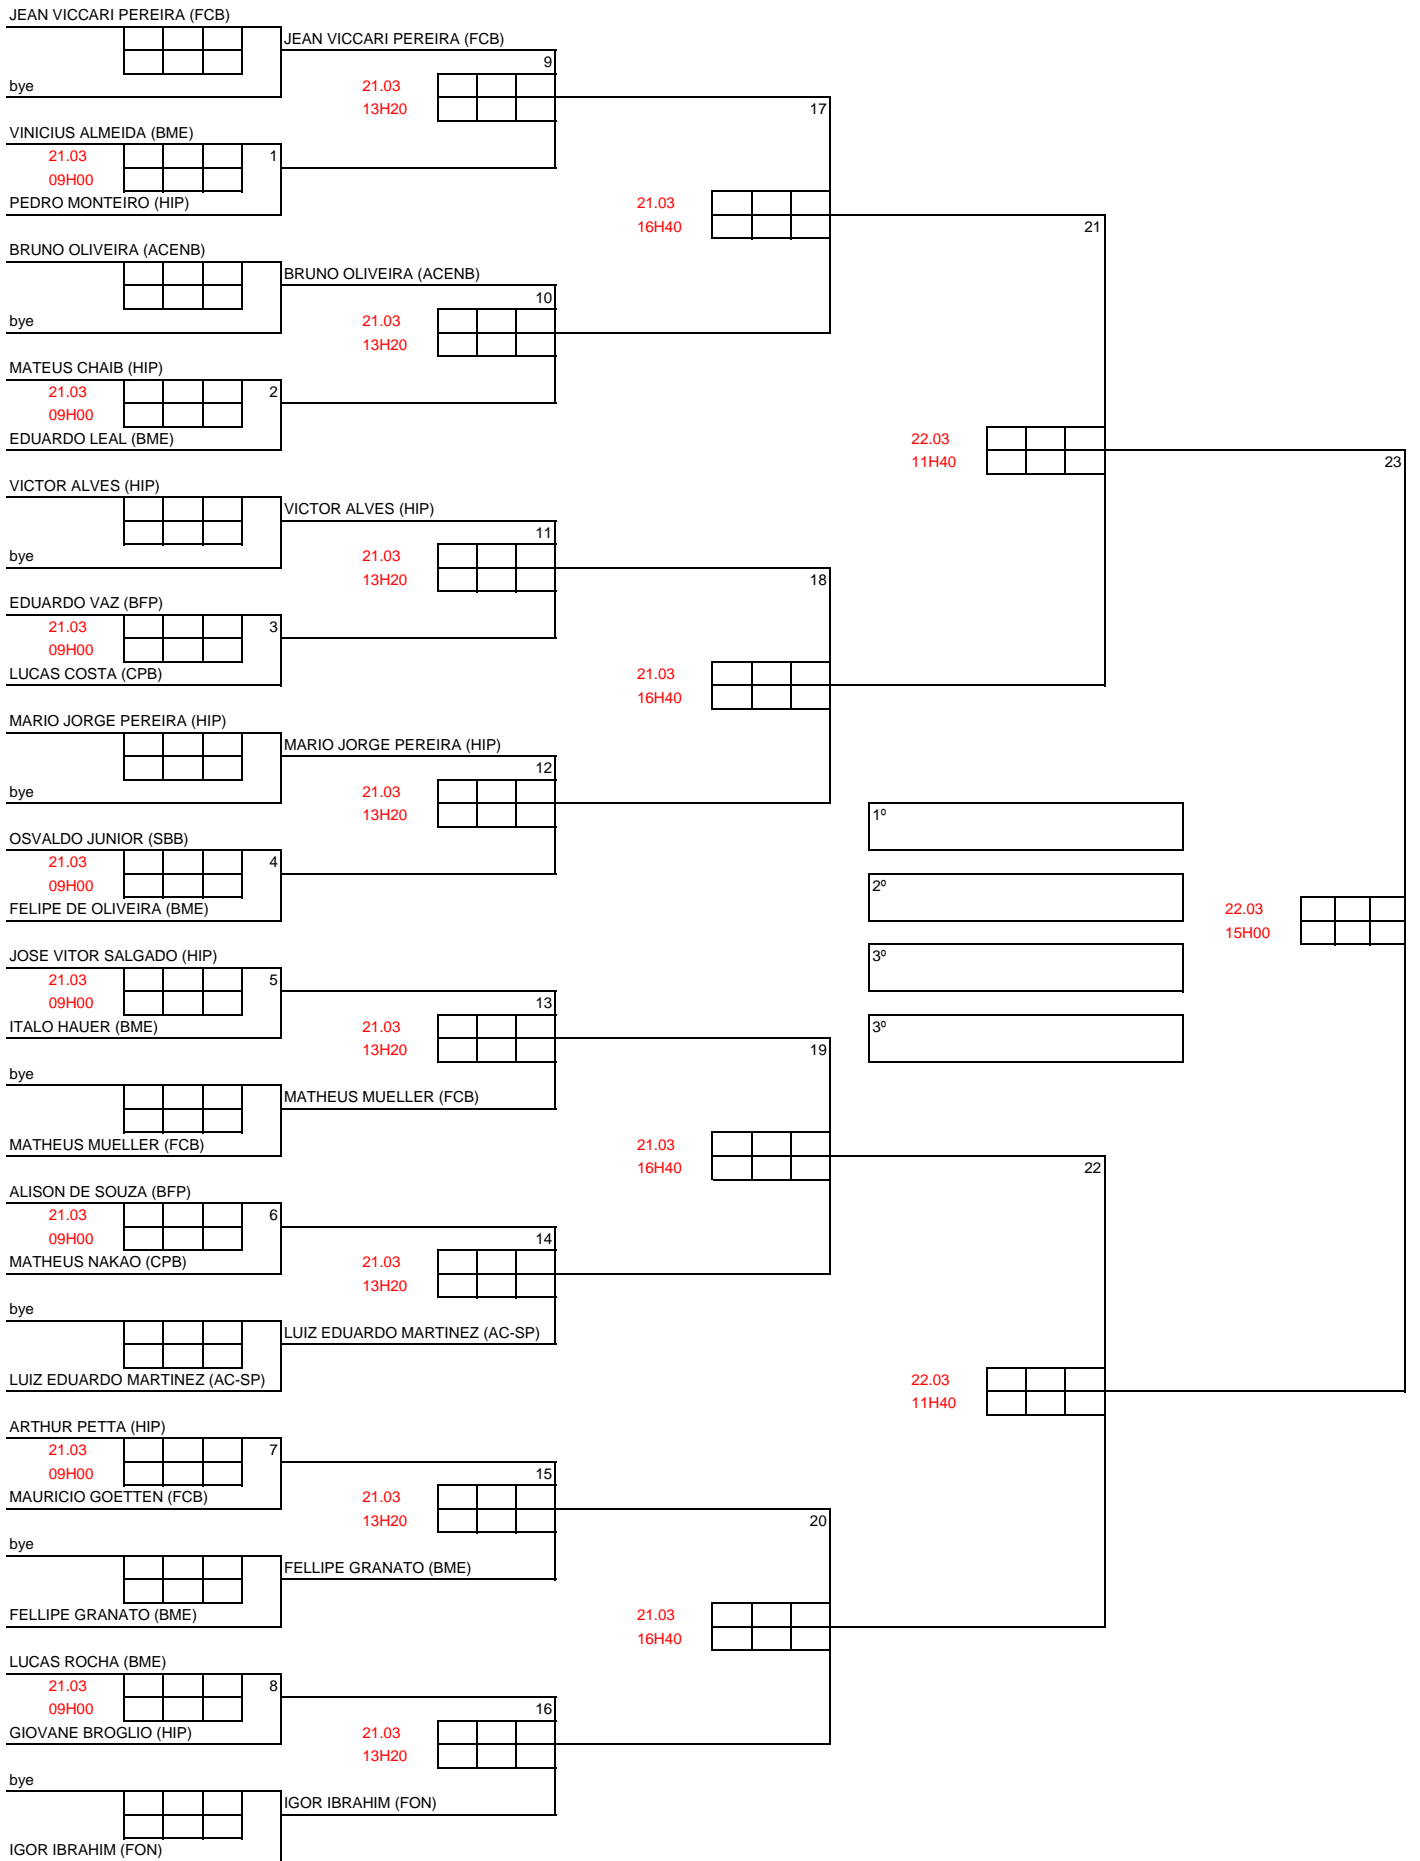

MARIANA DE FREITAS (AABB)

MARIANA DE FREITAS (AABB)

4

bye

22.03
11H00

6

GABRIELA DOS SANTOS (HIP)

21.03
19H20