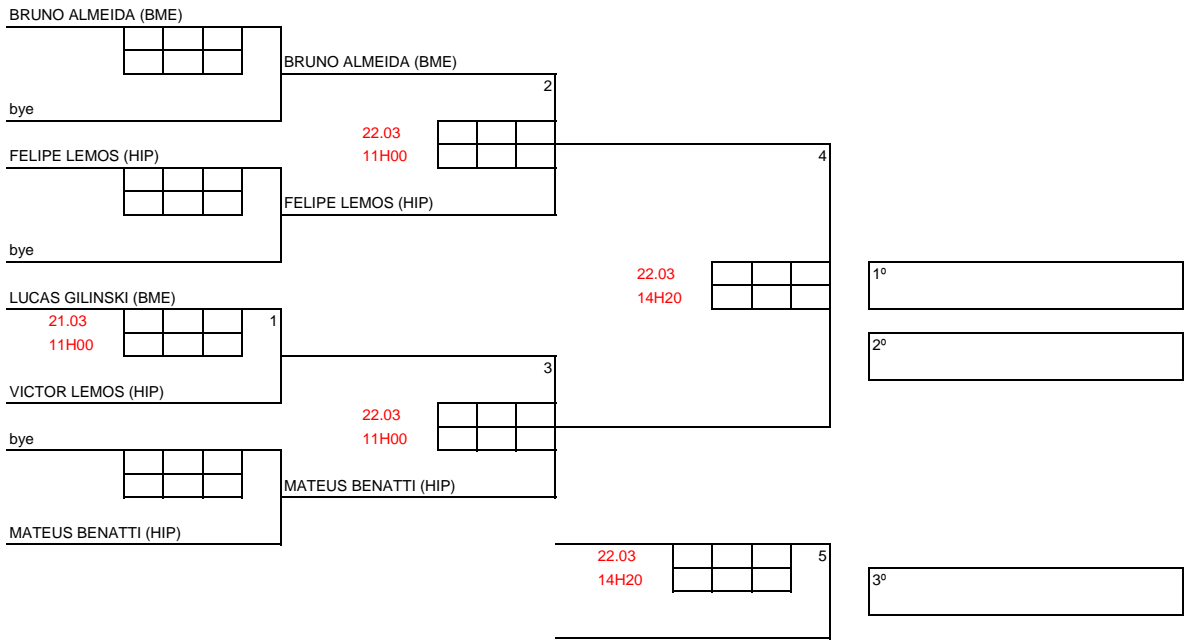

CAMPEONATO NACIONAL DE CURITIBA - ABERTO - 2009

SMPM

22

CAMPEONATO NACIONAL DE CURITIBA - ABERTO - 2009

DMPM

23

Quadro de Horários - 21 Março 2009

Horário	Quadra	Quadra	Quadra	Quadra	Quadra	Quadra	Quadra	Quadra	Horário
08:00	CONGRESSO TÉCNICO								08:00
09:00	SMI1	SMI2	SMI3	SMI4	SMI5	SMI6	SMI7	SMI8	09:00
09:30	SMJ1	SMJ2	SMJ3	SMJr1	SMJr2	SMJr3	SM1	SM2	09:30
10:00	SM3	SM4	SM5	SM6	SM7	SM8	SM9	SM10	10:00
10:30	SM11	SF1	SF2	SF3	SF4	SF5	SF6	SMM1	10:30
11:00	SMM2	SMM3	SMM4	DMI1	DMI2	DMI3	DMI4	SMPM1	11:00
11:30	DM1	DM2	DM3	DM4	DM5				11:30
12:00	SMJ4	SMJ5	SMJ6	SMJ7	SMJ8	SMJ9	SMJ10	SMJ11	12:00
12:40	SMJr4	SMJr5	SMJr6	SMJr7	SMJr8	SMJr9	SMJr10	SMJr11	12:40
13:20	SMI9	SMI10	SMI11	SMI12	SMI13	SMI14	SMI15	SMI16	13:20
14:00	SM12	SM13	SM14	SM15	SM16	SM17	SM18	SM19	14:00
14:40	DFJr1	DFJ1	DMI5	DMI6	DMI7	DMI8	DMM1	DMPM1	14:40
15:20	DMJr1	DMJr2	DMJr3	DMJr4	DMJ1	DMJ2	DMJ3	SFM1	15:20
16:00	DM6	DM7	DM8	DM9	DF1	DF2	DF3	DF4	16:00
16:40	SMI17	SMI18	SMI19	SMI20	SMM5	SMM6	SMM7	SMM8	16:40
17:20	SMJ12	SMJ13	SMJ14	SMJ15	SFJ1	SFJ2	SFJ3	SFJ4	17:20
18:00	SMJr12	SMJr13	SMJr14	SMJr15	SFJr1	SFJr2	SFJr3	SFJr4	18:00
18:40	SM20	SM21	SM22	SM23	SF7	SF8	SF9	SF10	18:40
19:20	SFI1	SFI2	SFI3						19:20
20:00	DX1	DX2	DXJ1	DXM1					20:00