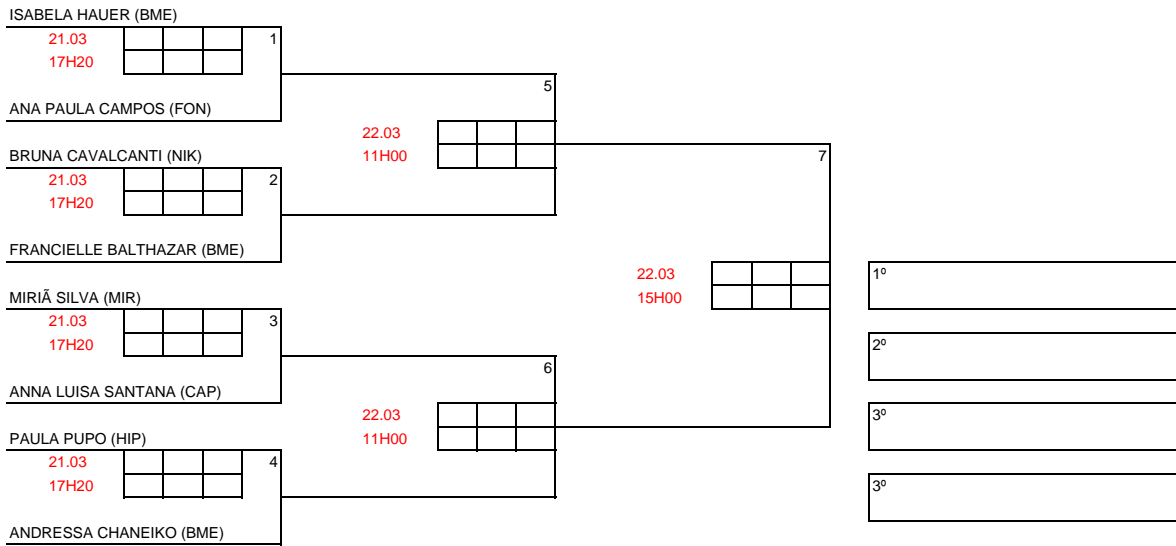

CAMPEONATO NACIONAL DE CURITIBA - ABERTO - 2009

SFJ

11