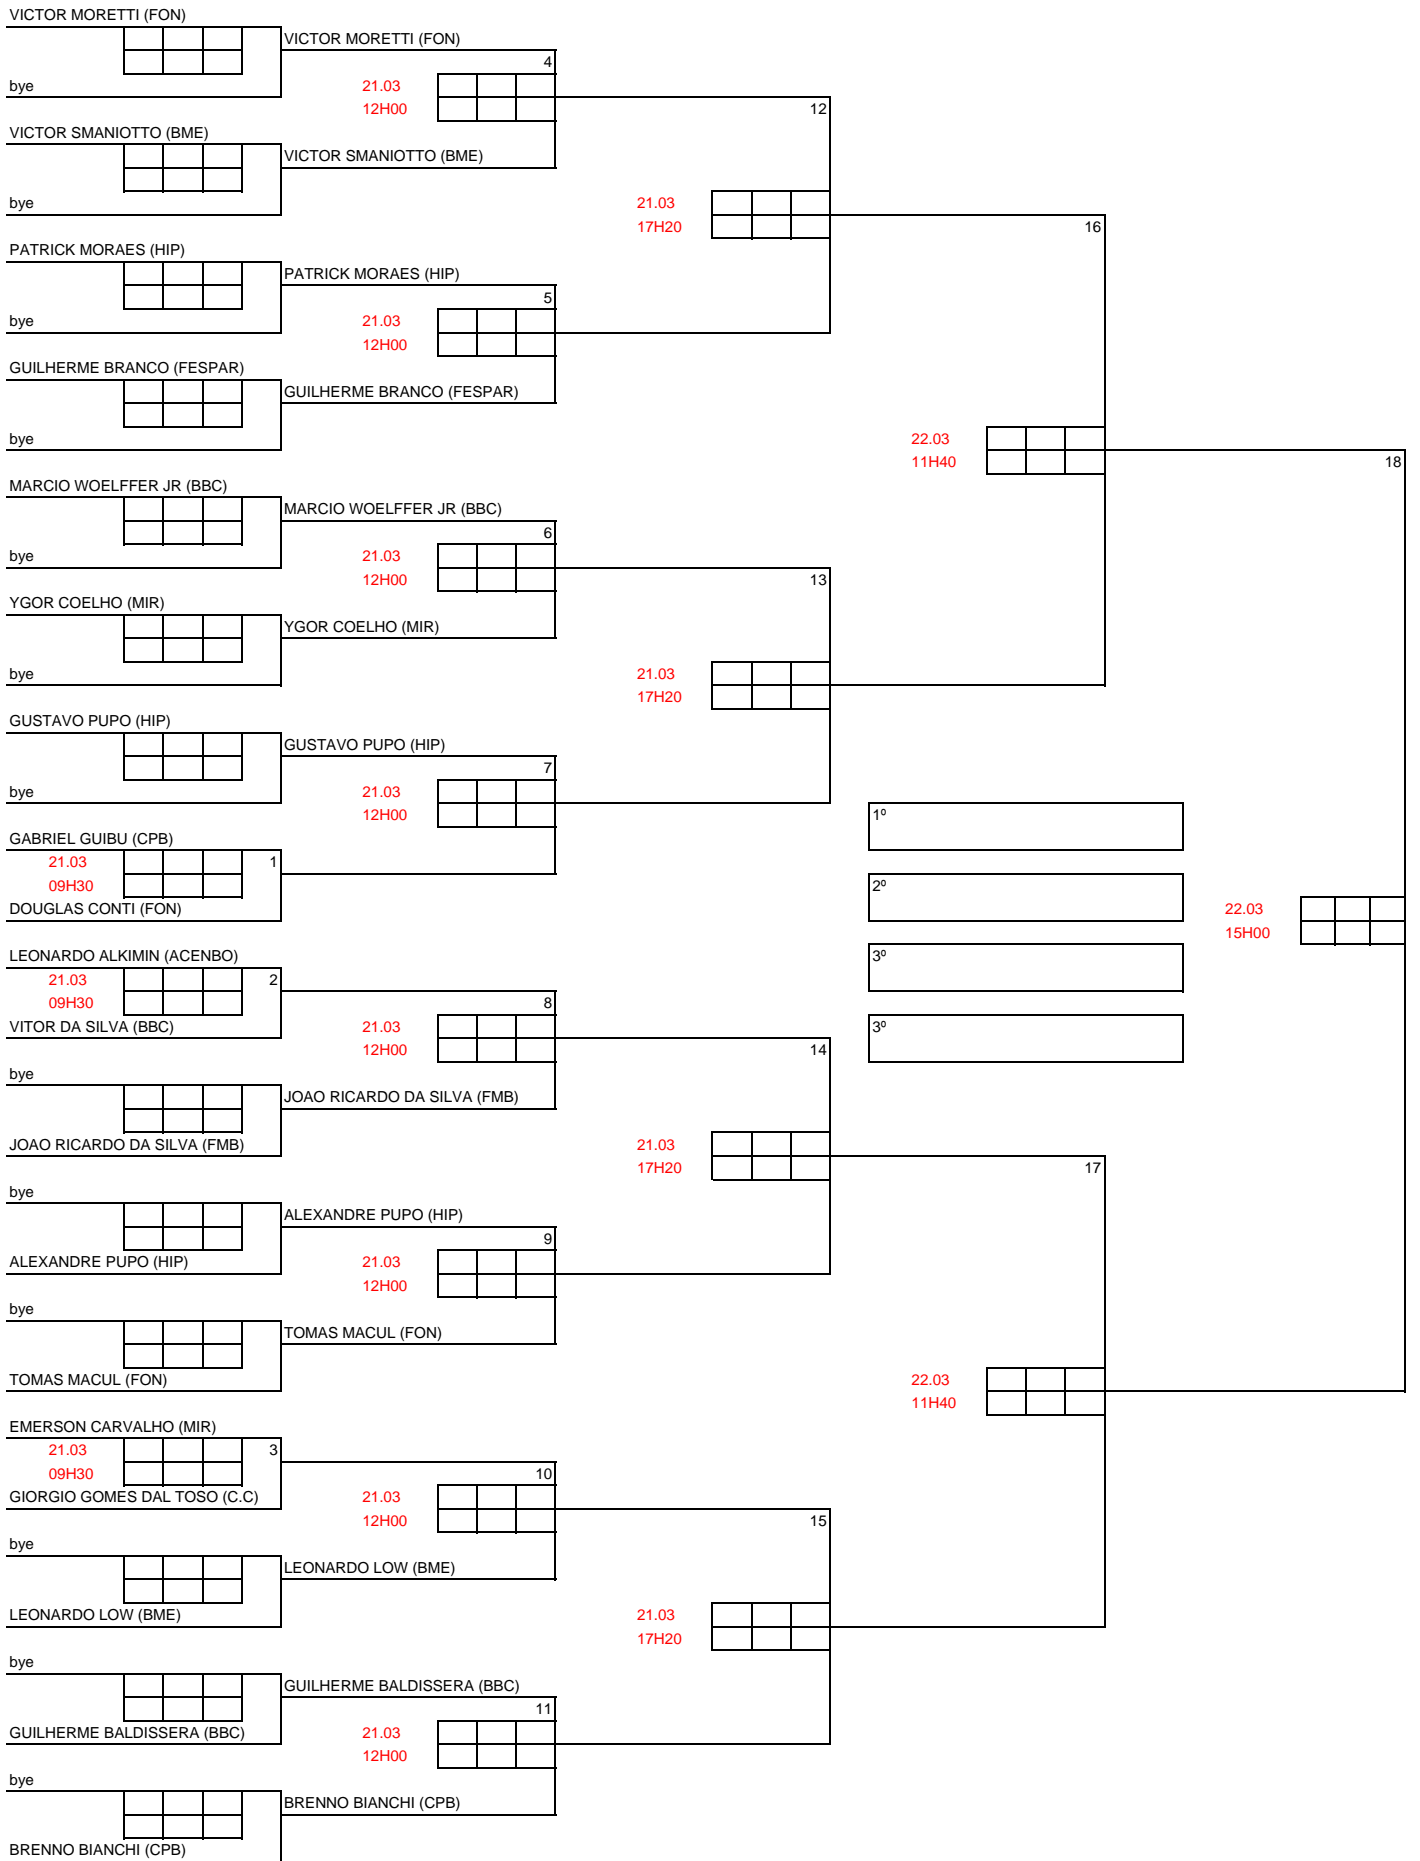

CAMPEONATO NACIONAL DE CURITIBA - ABERTO - 2009

SFJ

11

CAMPEONATO NACIONAL DE CURITIBA - ABERTO - 2009

DMJ

12

CAMPEONATO NACIONAL DE CURITIBA - ABERTO - 2009

DFJ